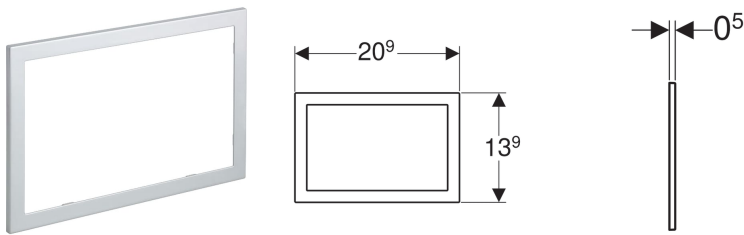

**Cadre de recouvrement Geberit pour plaque de déclenchement Omega60**

**Utilisation**

- Pour plaques de déclenchement Geberit Omega60
- Pour recouvrir des arêtes de carrelage mal exécutées

N° de réf.	Surface / couleur	Matériau	B	H	T
115.086.GH.1	Chromé, brossé, revêtement facile à nettoyer	Zinc moulé sous pression	20.9 cm	13.9 cm	0.5 cm
115.086.21.1	Chromé brillant	Zinc moulé sous pression	20.9 cm	13.9 cm	0.5 cm